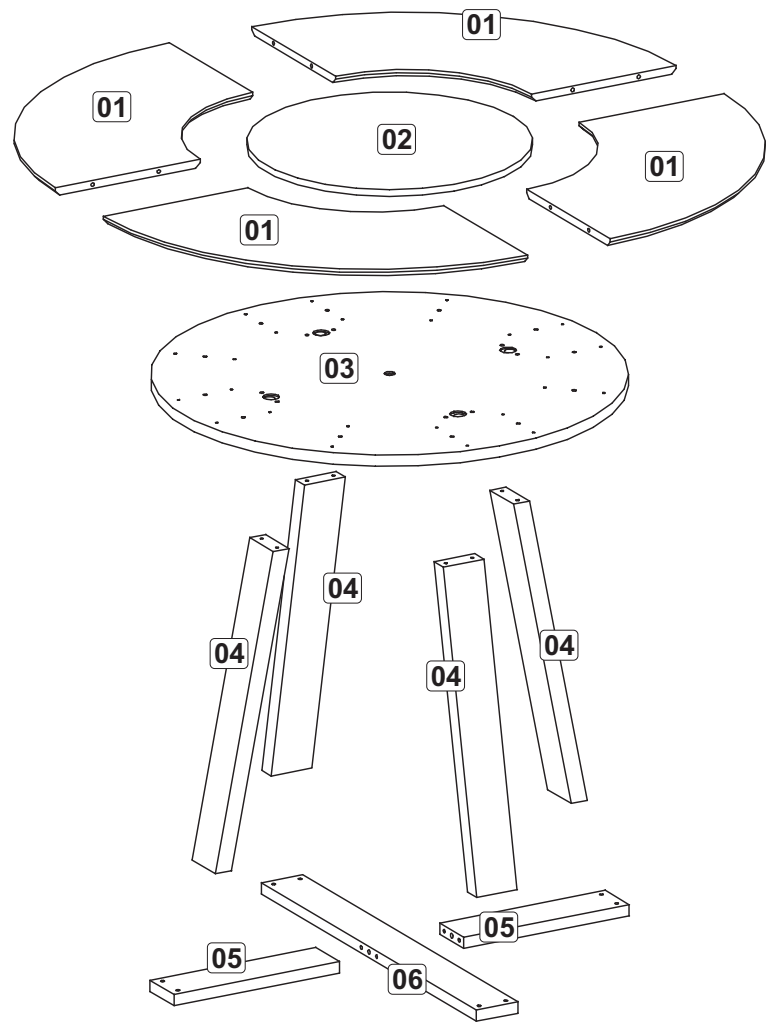

Vista de peças / Parts view / Vista de piezas