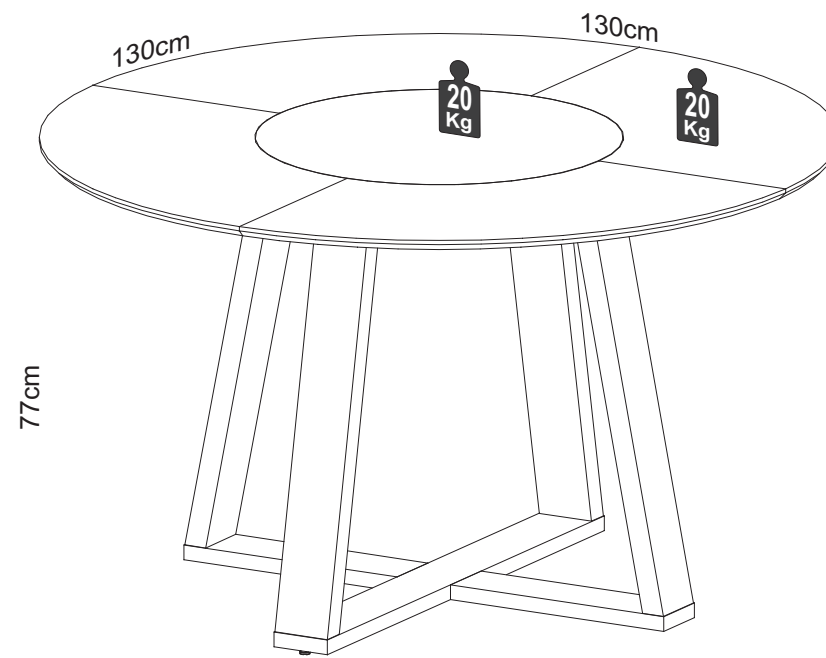

Produto montado / Assembled product / Producto montado

* Recomendado que este produto seja montado por um técnico qualificado

Ferragens / Hardware / Materiales

A		8 x 30	12
B		7 x 60	16
C		4,5 x 25	24
D			04
E		Sem rosca	02
F		180mm 1/4	01
G		1/4	02
H		Chave	01
J		8 x 20	12

kit

K1		Polca M6	01
K2		Eixo guia	01
K3		Fixador de centro	01
K4		Bucha espaçadora	01
K5		M6 x 35	01
K6		3 x 16	08
K7		Rodizio	04

Lista de peças / Parts list / Lista de piezas

01 - Tampo	01 - Top	01 - Arriba	4x	650 x 650 x 18
02 - Tampo Menor	02 - Smaller Top	02 - Arriba Menor	1x	598 x 598 x 15
03 - Suporte Tampo	03 - Top Support	03 - Soporte Superior	1x	1000 x 1000 x 25
04 - Pé	04 - Foot	04 - Pie	4x	714 x 98 x 38
05 - Base Menor	05 - Minor Base	05 - Base Menor	2x	400 x 100 x 25
06 - Base	06 - Base	06 - Base	1x	900 x 100 x 25

TERMO DE GARANTIA DALLA COSTA

Os móveis Dalla Costa são elaborados dentro dos melhores padrões de qualidade obedecendo normas técnicas de fabricação. Garantimos este produto contra eventuais defeitos de fabricação por um período de 6 meses, contado a partir da data de venda, comprovado pela nota fiscal.

Constatado o defeito de fabricação o Sr(a) consumidor(a) deverá solicitar a assistência técnica através do estabelecimento da compra. Este termo de garantia será anulado e sem efeito na ocorrência de qualquer das seguintes hipóteses:

- O defeito apresentado for causado pelo proprietário ou por terceiros;
- Não forem cumpridas as recomendações de montagem contidas neste manual;
- O defeito apresentado for decorrente de desgaste natural do produto, agentes da natureza, transporte e armazenagem indevidos.

A matéria-prima usada é o MDF (medium Density Fibeboard), madeira ecologicamente correta proveniente de área de reflorestamento, de alta resistência e durabilidade.

O acabamento de superfície dos móveis Dalla Costa é obtido com pintura e secagem ultravioleta.

Para Conservar a qualidade e a beleza do móvel recomenda-se os seguintes cuidados:

- Evite colocar em local excessivamente úmido;
- Evite a incidência direta de luz solar;
- Evite colocar objetos pontiagudos diretamente em cima do móvel.

Para limpeza recomenda-se somente pano umedecido em água.

DALLA COSTA WARRANT TERMS

Dalla Costa furniture is produced within the best quality criteria following technical manufacturing standards. We guarantee this product against eventual defects for a period of 6 months, starting from the sale date stated on the purchase receipt. Manufacturing defect found Mr (a) consumer (a) shall seek technical assistance through the establishment of purchase.

This warranty term will be canceled and disregarded if any of the situations below occurs:

- The defect was caused by the owner of the goods or by a third part;
- The assembly recommendation contained in the assembly instructions is not followed appropriately;
- The defect is due to natural wear of the product, nature factors or improper transport or storage ;
- The used raw material is MDF (Medium Density Fibeboard), wood within ecologically acceptable standards from a reforestation area, with high resistance and durability.